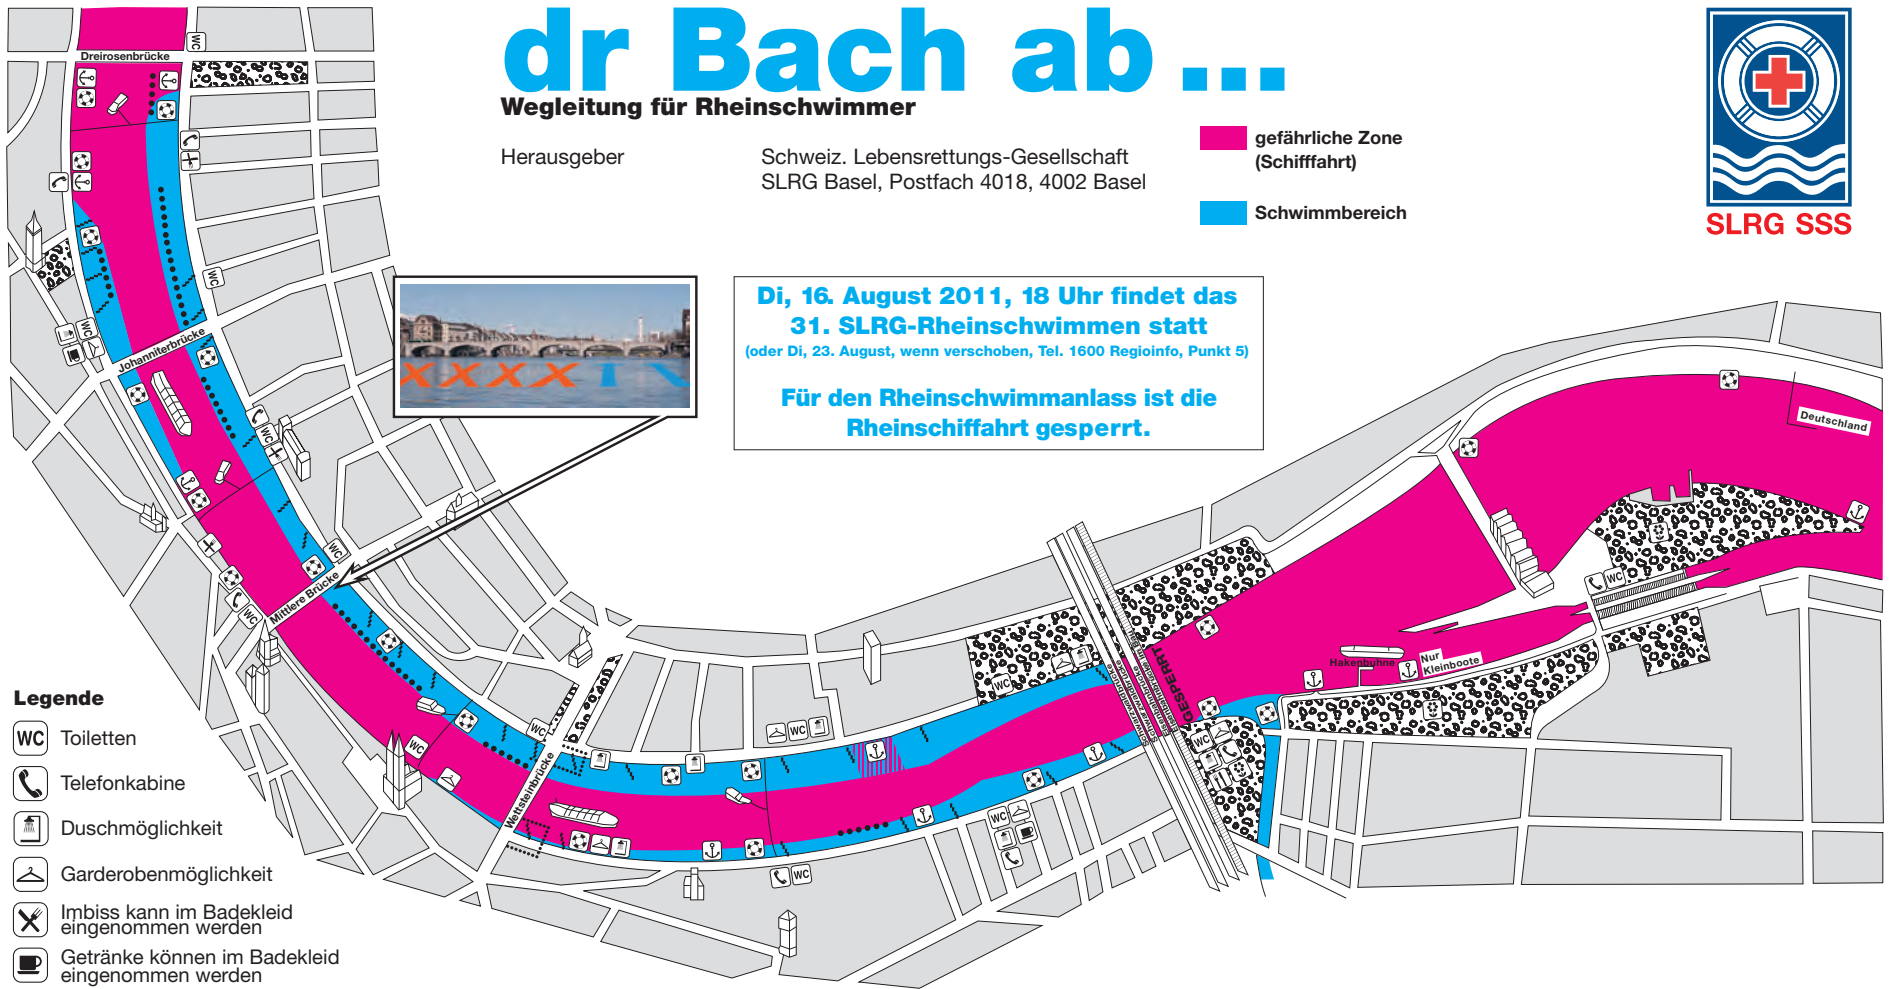

dr Bach ab ...

Wegleitung für Rheinschwimmer

Herausgeber

Schweiz. Lebensrettungs-Gesellschaft
SLRG Basel, Postfach 4018, 4002 Basel

gefährliche Zone
(Schiffahrt)

Schwimmbereich

**Di, 16. August 2011, 18 Uhr findet das
31. SLRG-Rheinschwimmen statt**
(oder Di, 23. August, wenn verschoben, Tel. 1600 Regioinfo, Punkt 5)

**Für den Rheinschwimmeranlass ist die
Rheinschiffahrt gesperrt.**

- Legende**
- WC Toiletten
 - ☎ Telefonkabine
 - 🚿 Duschköglichkeit
 - 🧥 Garderobenmöglichkeit
 - 🍷 Imbiss kann im Badekleid eingenommen werden
 - 🍹 Getränke können im Badekleid eingenommen werden
 - ☀ Sonnenwiese
 - 🛟 Rettungsring
 - 🚢 Schiffanlegeplatz
 - 📏 Ein- und Ausstiegsmöglichkeit
 - Bojenfeld