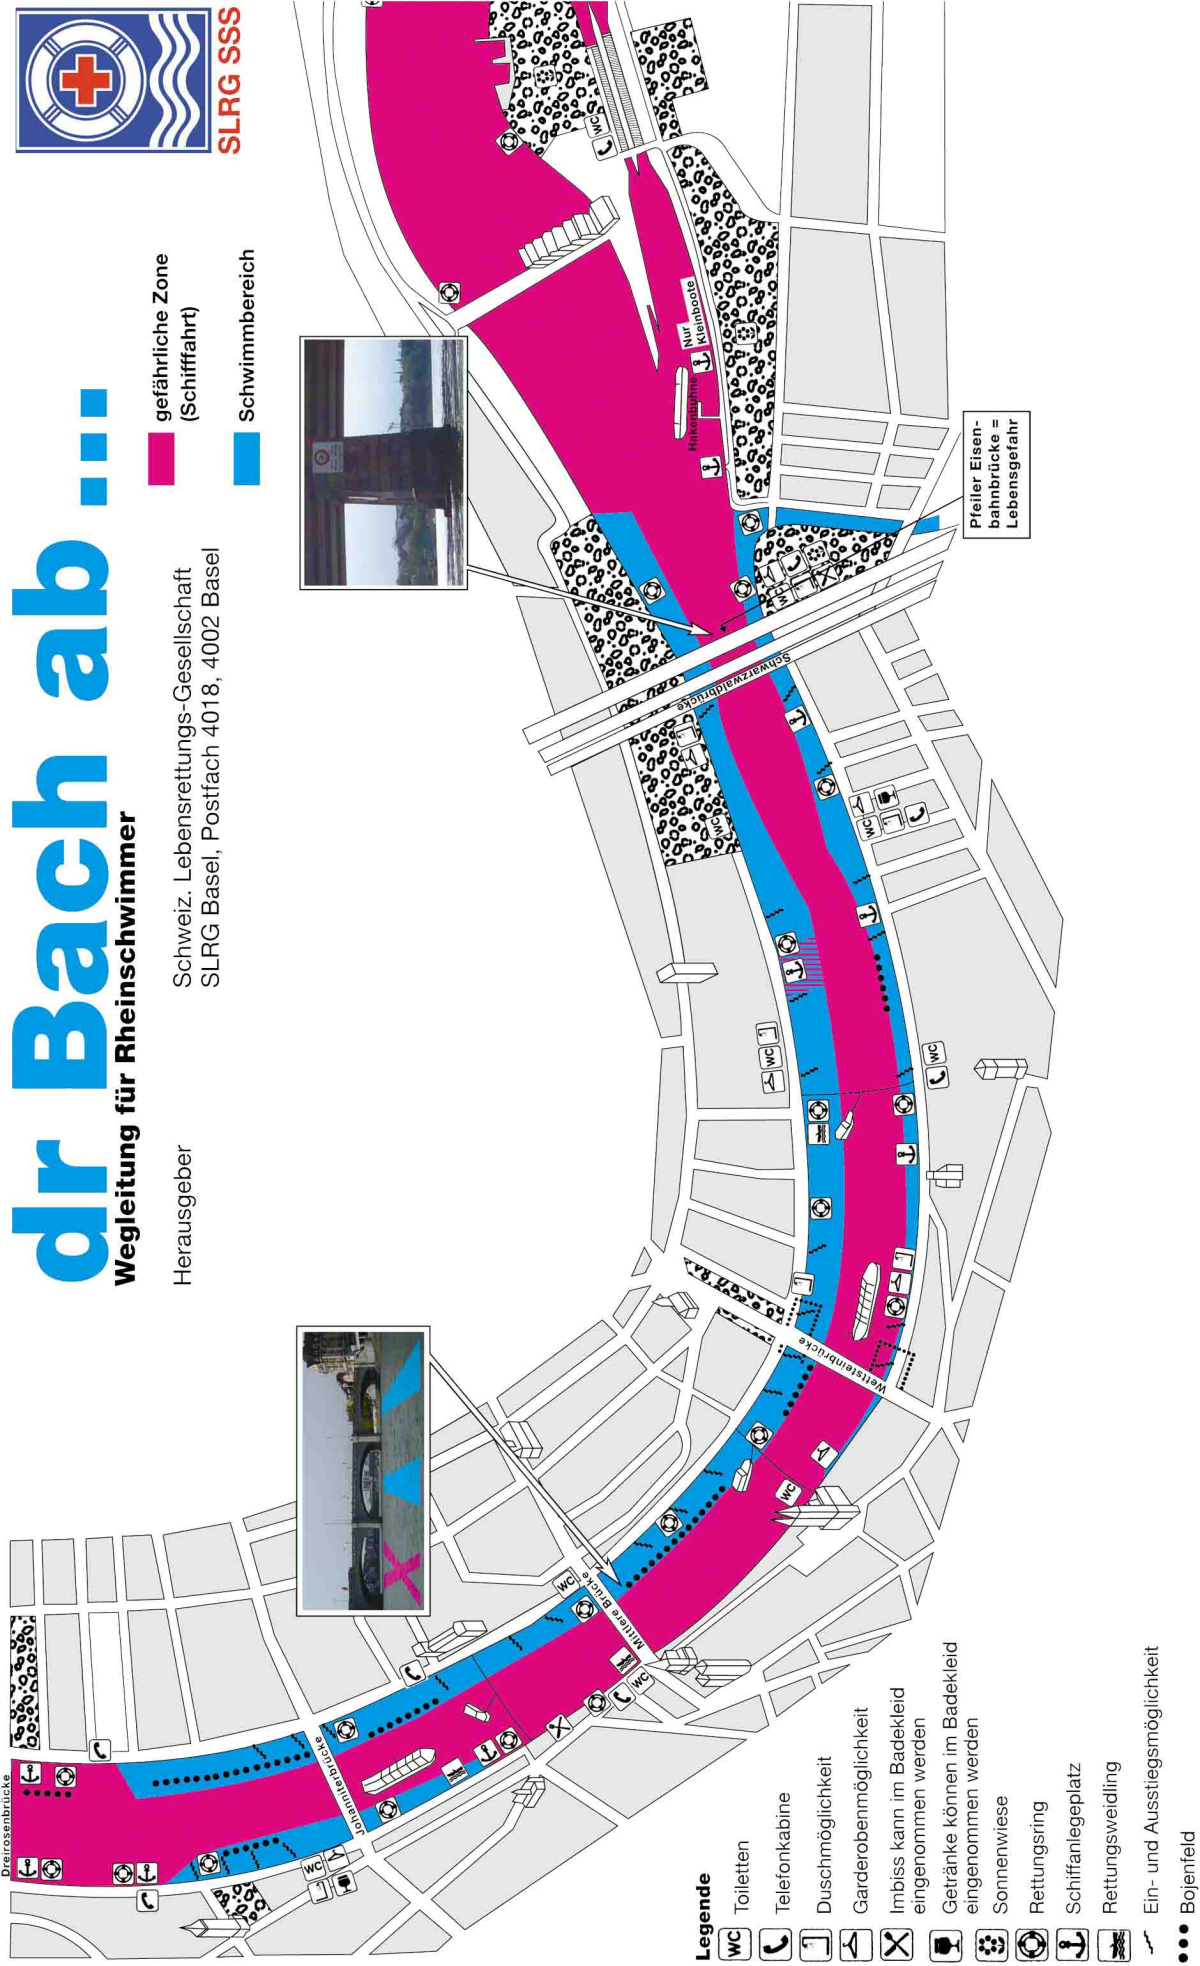

dr Bach ab ...

Wegleitung für Rheinschwimmer

Herausgeber

Schweiz. Lebensrettungs-Gesellschaft
SLRG Basel, Postfach 4018, 4002 Basel

SLRG SSS

gefährliche Zone
(Schiffahrt)

Schwimmbereich

Legende

- Toiletten
- Telefonkabine
- Duschmöglichkeit
- Garderobenmöglichkeit
- Imbiss kann im Badekleid eingenommen werden
- Getränke können im Badekleid eingenommen werden
- Sonnenwiese
- Rettungsring
- Schiffanlegeplatz
- Rettungsweidling
- Ein- und Ausstiegsmöglichkeit
- Bojenfeld

Pfeiler Eisenbahnbrücke = Lebensgefährlich

Nur Kleinstboote