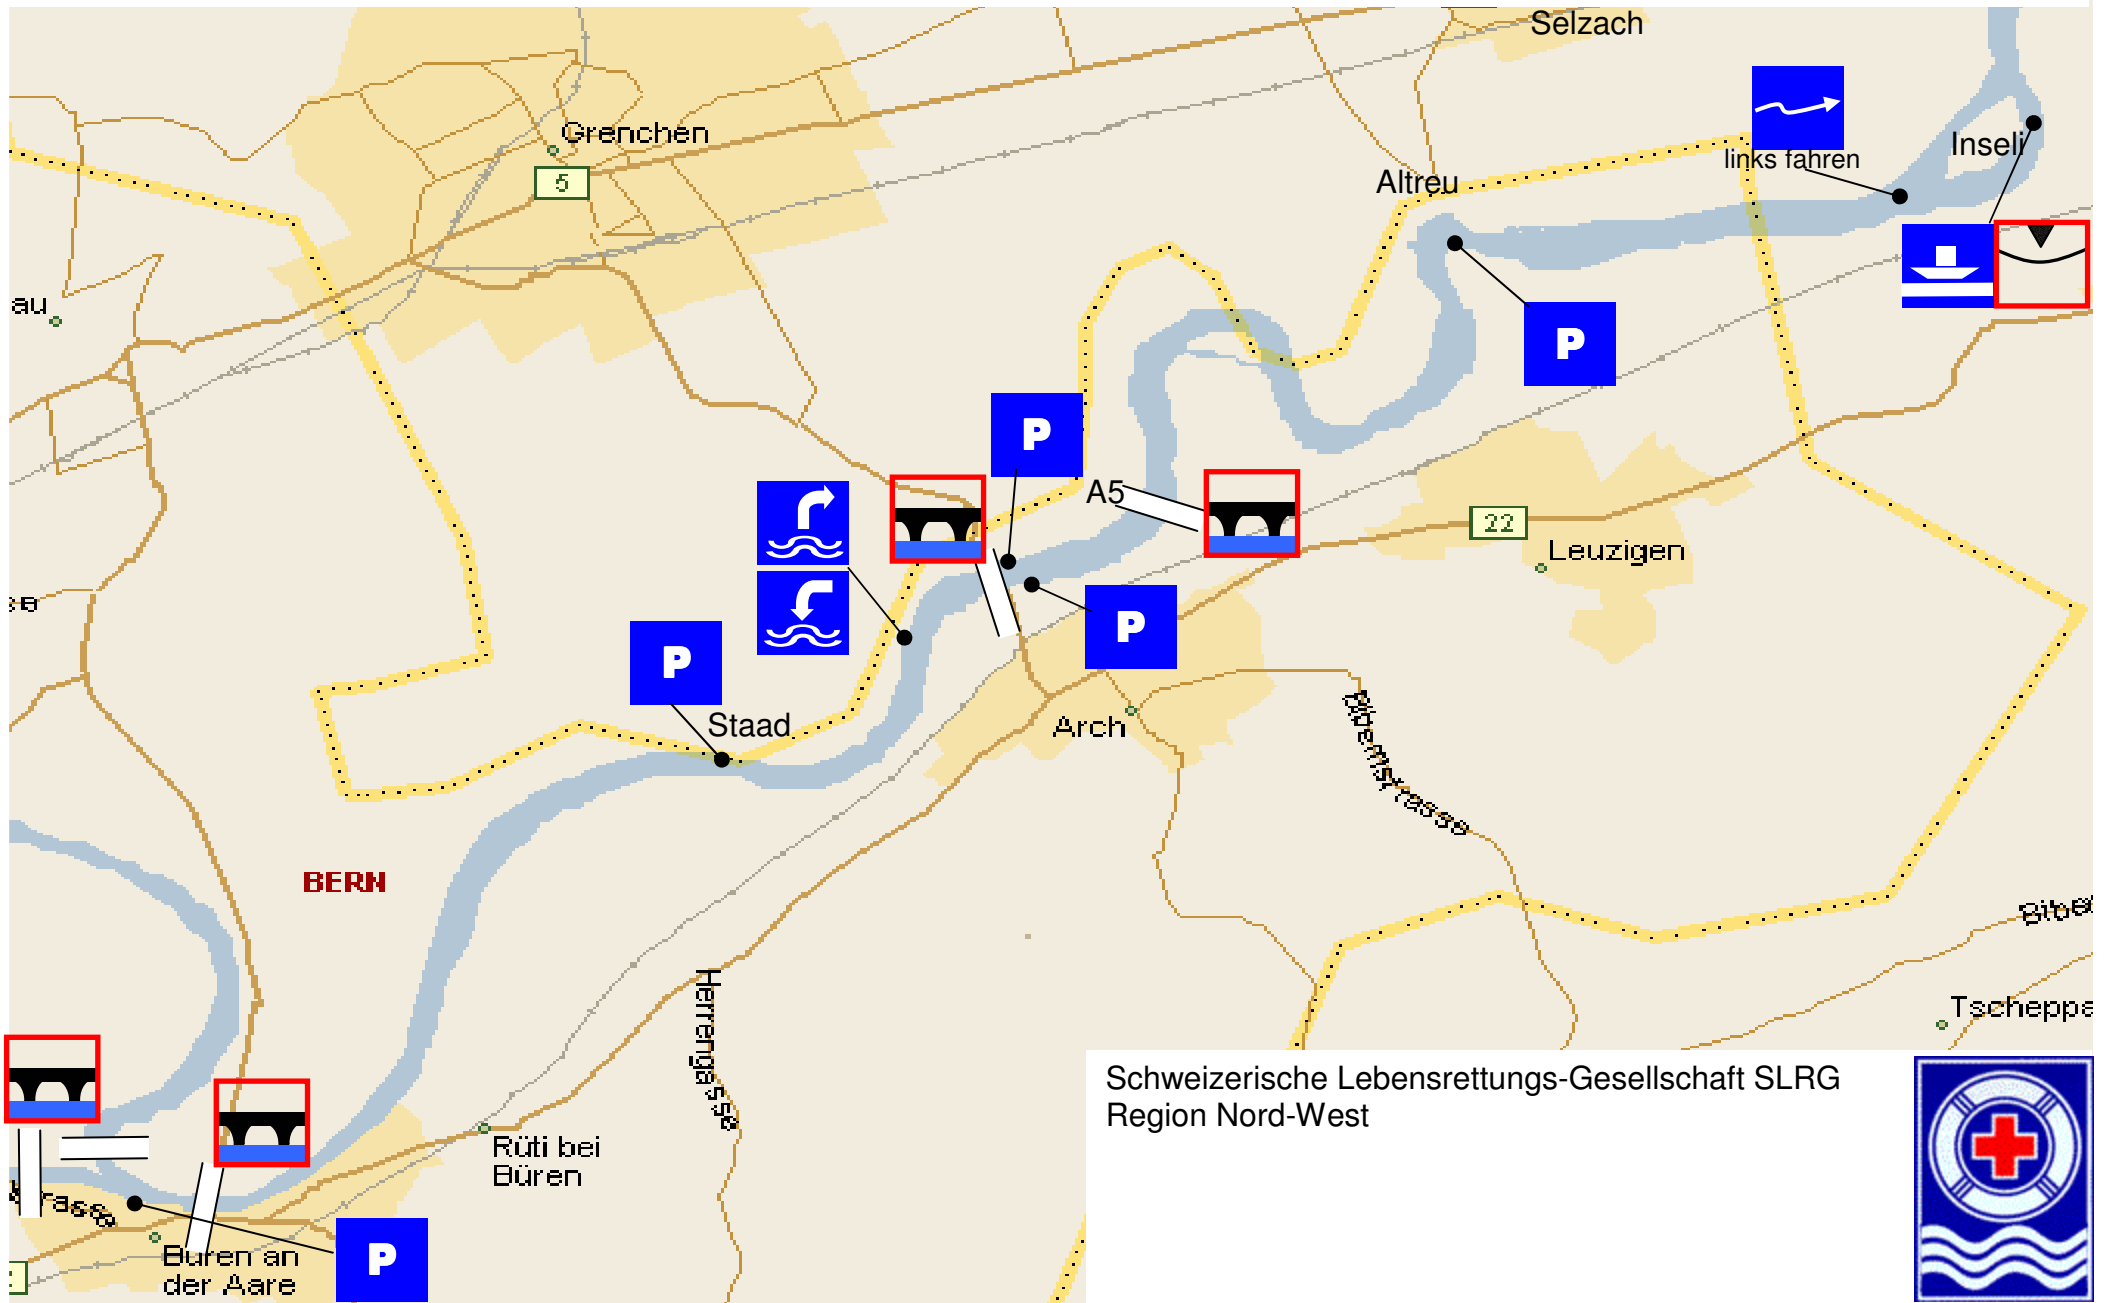

Aarekarte Büren - Selzach

Schweizerische Lebensrettungs-Gesellschaft SLRG
Region Nord-West

Legende:

Rast- und Landeplatz

Auswasserungsstelle

Einwasserungsstelle

Fähre

Achtung Brückenpfeiler

Achtung Seil

Schweizerische Lebensrettungs-Gesellschaft SLRG
Region Nord-West