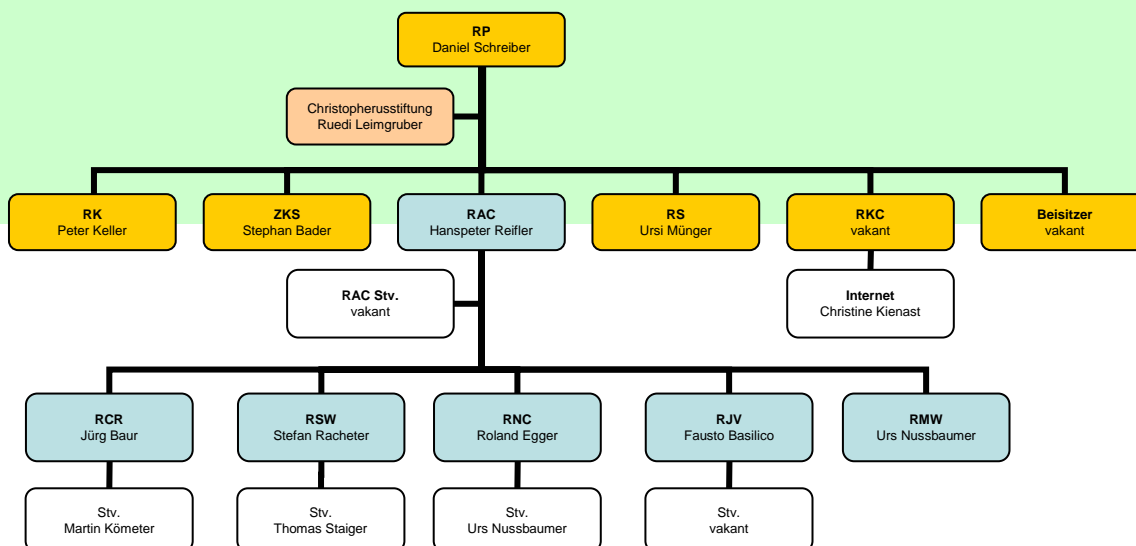

Organigramm der SLRG Region ZH

Die Sektionen

Altberg
 Bauma
 Bülach
 Dübendorf-Volketswil
 Hinwil
 Horgen
 Höngg
 Illnau-Effretikon
 KAPO ZH
 Kilchberg
 Kloten

Küsnacht
 Lachen
 Männedorf
 Pfäffikon
 Rafzerfeld
 Rapperswil-Jona
 Rettungstaucher
 Richterswil
 Rüti
 Seuzach-Weinland
 Stäfa

Thalwil-Langnau
 Wädenswil
 Wald
 Wehntal
 Wetzikon
 Winterthur
 Züri

Regionalversammlung

Regionalvorstand (RV)

Legende:

RP Regionalpräsident
 RK Regionalkassier
 ZKS Zürcher Kantonalverband für Sport (Subventionen)
 RAC Regionalausbildungschef
 RS Regionalsekretariat
 RKC Regionalkommunikationschef

Blau Technische Kommission (TK)
 RCR Regionalchef Rettungsschwimmen
 RSW Regionalschwimmwart
 RNC Regionalnothilfechef
 RJV Regionaljugendverantwortliche
 RMW Regionalmaterialwart